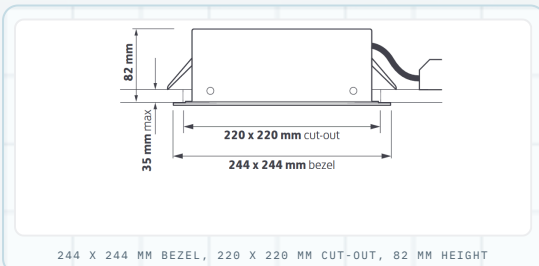

Dimensions

PRODUCT DRAWING

Bezel 244 x 244 mm	Cut-out 220 x 220 mm
Height 82 mm	Recess depth 35 mm max
Rating IP54	

Ordering Information

LUMINAIRE OUTPUT	COLOUR TEMP	LUMINAIRE POWER	LIGHT SOURCE EFFICACY	LUMINAIRE EFFICACY	MODEL REF.
700 lm	3000K	7.0 tcW	205 lm/W	100 lm/tcW	NATURA.001
725 lm	4000K	7.0 tcW	215 lm/W	104 lm/tcW	NATURA.002
1125 lm	3000K	10.5 tcW	194 lm/W	107 lm/tcW	NATURA.003
1175 lm	4000K	10.5 tcW	203 lm/W	112 lm/tcW	NATURA.004
1525 lm	3000K	14.0 tcW	180 lm/W	109 lm/tcW	NATURA.005
1600 lm	4000K	14.0 tcW	190 lm/W	114 lm/tcW	NATURA.006
2100 lm	3000K	20.5 tcW	172 lm/W	102 lm/tcW	NATURA.007
2225 lm	4000K	20.5 tcW	180 lm/W	109 lm/tcW	NATURA.008